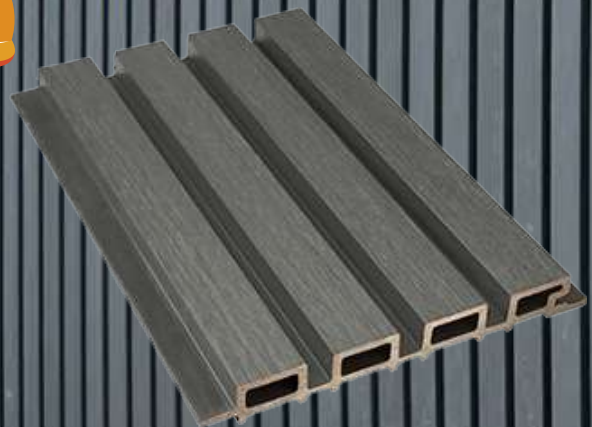

Exterior WPC Grey

290 X 22 cm

Grosor: 2.6 cm

De: $ 890 Pza. a:

$799^{.22}
Pza.